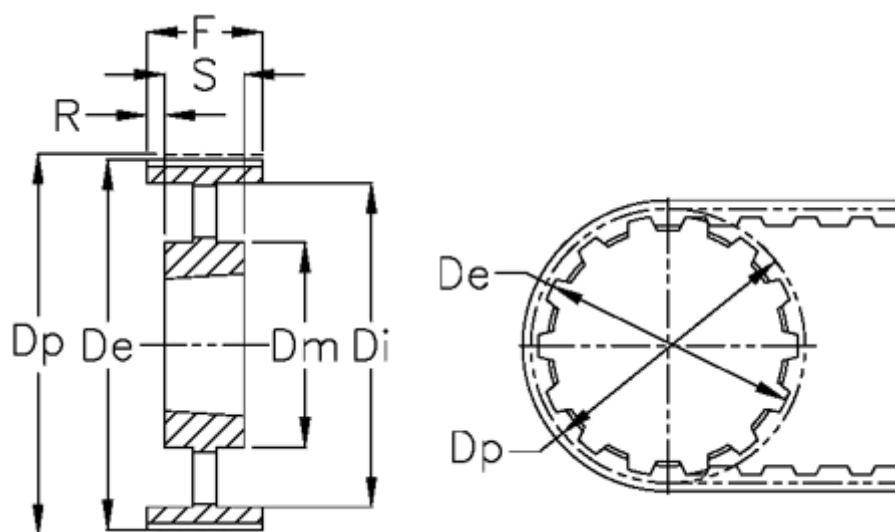

Varenummer: 604133080085
Beskrivelse: Tandremskive for taperbøsning
HTD 80 14M 85 TL 3525

Mål

Bredde	= 85	r	= 18.5
De	= 353.71	S	= 65
Di	= 315	Tandantal	= 80
Dm	= 190	Type	= 14M
Dp	= 356.51	Vægt	= 26
F	= 102		
For bøsning	= 3525		
Max boring	= 90		